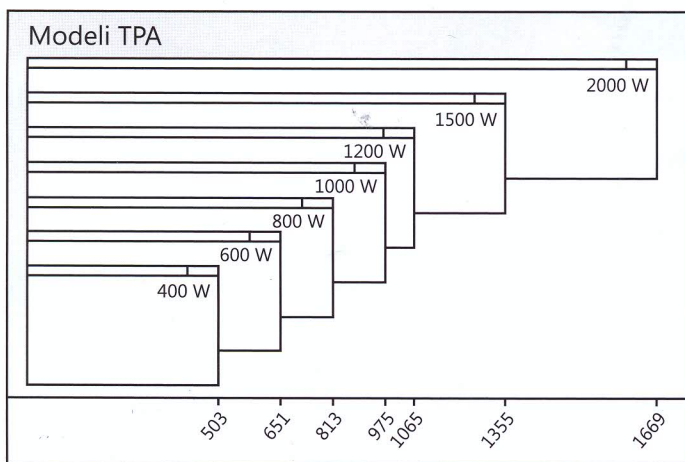

GLAMOX 3001		Model	Snaga (W)	Duljina (mm)	Prostorija*
Radijator za suhe prostore IP20, visina: 350 mm s termostatom ET		TPA 04 ET	400	503	3 - 4 m²
		TPA 06 ET	600	651	5 - 7 m²
		TPA 08 ET	800	813	7 - 9 m²
		TPA 10 ET	1000	975	9 - 11 m²
		TPA 12 ET	1200	1065	11 - 13 m²
		TPA 15 ET	1500	1355	14 - 17 m²
		TPA 20 ET	2000	1669	18 - 22 m²
visina: 180 mm		TLO 03 ET	250	484	2 - 3 m²
		TLO 07 ET	750	1049	7 - 8 m²
		TLO 10 ET	1000	1429	9 - 11 m²
		TLO 14 ET	1400	1743	13 - 15 m²
Radijator za kupaonice, otporan na prskanje, IP24, visina 350mm s termostatom EV		TPVD 04 EV	400	503	2 - 3 m²
		TPVD 06 EV	600	651	4 - 5 m²
		TPVD 08 EV	800	813	5 - 7 m²
		TPVD 10 EV	1000	975	7 - 9 m²

ADAX VPS		Model	Snaga (W)	Duljina (mm)	Prostorija*
Radijator za kupaonice, otporan na prskanje, IP34, visina: 280 mm		VPS 904 KT	400	340	2 - 3 m²
		VPS 906 KT	600	480	3 - 5 m²

*NAPOMENA:

Ovo je samo gruba procjena koja vrijedi za prostorije visine 2,65 m, osrednje termički izolirane. Da bi se izbjegle moguće greške u procjeni konzultirajte stručnu osobu.

SERVIS JELIĆ d.o.o.
za trgovinu i usluge
Široki Brijeg-039/705-675
Poslovnica Mostar-036/348-692
Poslovnica Sarajevo-033/646-618
e-mail: servis-jelic@tel.net.ba
www.servis-jelic.com

ovlašteni distributer

Tehnički podaci se mogu mijenjati bez prethodne obavijesti.