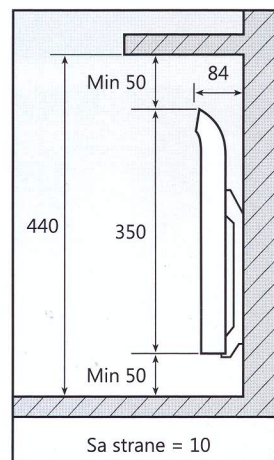

GLAMOX 3001		Model	Snaga (W)	Duljina (mm)	Prostorija*
Radijator za suhe prostore IP20, visina: 350 mm s termostatom ET 		TPA 04 ET	400	503	3 - 4 m <sup>2</sup>
		TPA 06 ET	600	651	5 - 7 m <sup>2</sup>
		TPA 08 ET	800	813	7 - 9 m <sup>2</sup>
		TPA 10 ET	1000	975	9 - 11 m <sup>2</sup>
		TPA 12 ET	1200	1065	11 - 13 m <sup>2</sup>
		TPA 15 ET	1500	1355	14 - 17 m <sup>2</sup>
		TPA 20 ET	2000	1669	18 - 22 m <sup>2</sup>
visina: 180 mm 		TLO 03 ET	250	484	2 - 3 m <sup>2</sup>
		TLO 07 ET	750	1049	7 - 8 m <sup>2</sup>
		TLO 10 ET	1000	1429	9 - 11 m <sup>2</sup>
		TLO 14 ET	1400	1743	13 - 15 m <sup>2</sup>
Radijator za kupaonice, otporan na prskanje, IP24, visina 350mm s termostatom EV 		TPVD 04 EV	400	503	2 - 3 m <sup>2</sup>
		TPVD 06 EV	600	651	4 - 5 m <sup>2</sup>
		TPVD 08 EV	800	813	5 - 7 m <sup>2</sup>
		TPVD 10 EV	1000	975	7 - 9 m <sup>2</sup>

ADAX VPS		Model	Snaga (W)	Duljina (mm)	Prostorija*
Radijator za kupaonice, otporan na prskanje, IP34, visina: 280 mm 		VPS 904 KT	400	340	2 - 3 m <sup>2</sup>
		VPS 906 KT	600	480	3 - 5 m <sup>2</sup>

**\*NAPOMENA:**

Ovo je samo gruba procjena koja vrijedi za prostorije visine 2,65 m, osrednje termički izolirane. Da bi se izbjegle moguće greške u procjeni konzultirajte stručnu osobu.

SERVIS JELIĆ d.o.o.  
 za trgovinu i usluge  
 Široki Brijeg-039/705-675  
 Poslovnica Mostar-036/348-692  
 Poslovnica Sarajevo-033/646-618  
 e-mail: [servis-jelic@tel.net.ba](mailto:servis-jelic@tel.net.ba)  
[www.servis-jelic.com](http://www.servis-jelic.com)